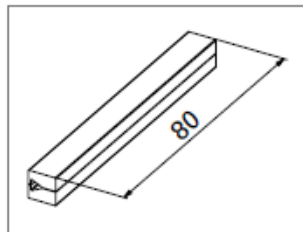

601E10

- Maniglia ergonomica in alluminio.
- Manilla ergonómica en aluminio.
- Aluminium ergonomic lever handle.
- Ergonomischer Drücker aus Aluminium.
- Poignée ergonomique en aluminium.

QUADRO MANIGLIA INCLUSO
CUADRO MANILLA INLCUIDO
INCLUDED LEVER HANDLE FIT
INKLUSIVE TÜRGRIFSTIFT
CADRE CARRÉ INCLUS