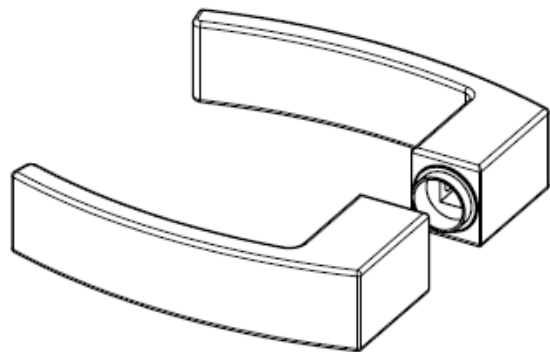

601E10

- Maniglia ergonomica in alluminio.
- Manilla ergonómica en aluminio.
- Aluminium ergonomic lever handle.
- Ergonomischer Drücker aus Aluminium.
- Poignée ergonomique en aluminium.

QUADRO MANIGLIA INCLUSO
CUADRO MANILLA INLCUIDO
INCLUDED LEVER HANDLE FIT
INKLUSIVE TÜRGRIFSTIFT
CADRE CARRÉ INCLUS